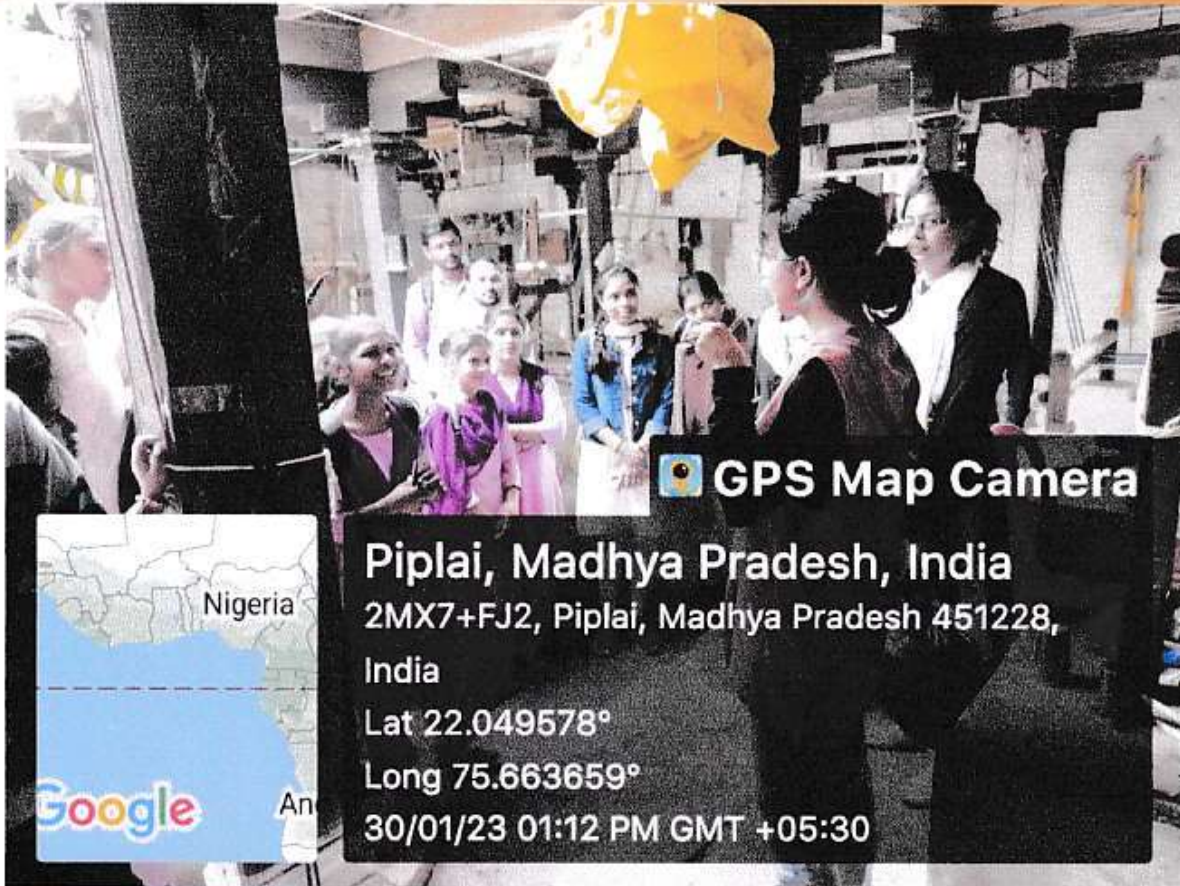

GULAB BAI YADAV SMRITI SHIKSHA MAHAVIDYALAYA

NAAC
ACCREDITED
GRADE "B"

BORAWAN

TEH-KASRAWAD, DISTRICT-KHARGONE (M.P.)

Recognized by NCTE, Affiliated by Devi Ahilya Vishwavidyalaya Indore

GPS Map Camera

Piplai, Madhya Pradesh, India

2MX7+FJ2, Piplai, Madhya Pradesh 451228,

India

Lat 22.049578°

Long 75.663659°

30/01/23 01:12 PM GMT +05:30