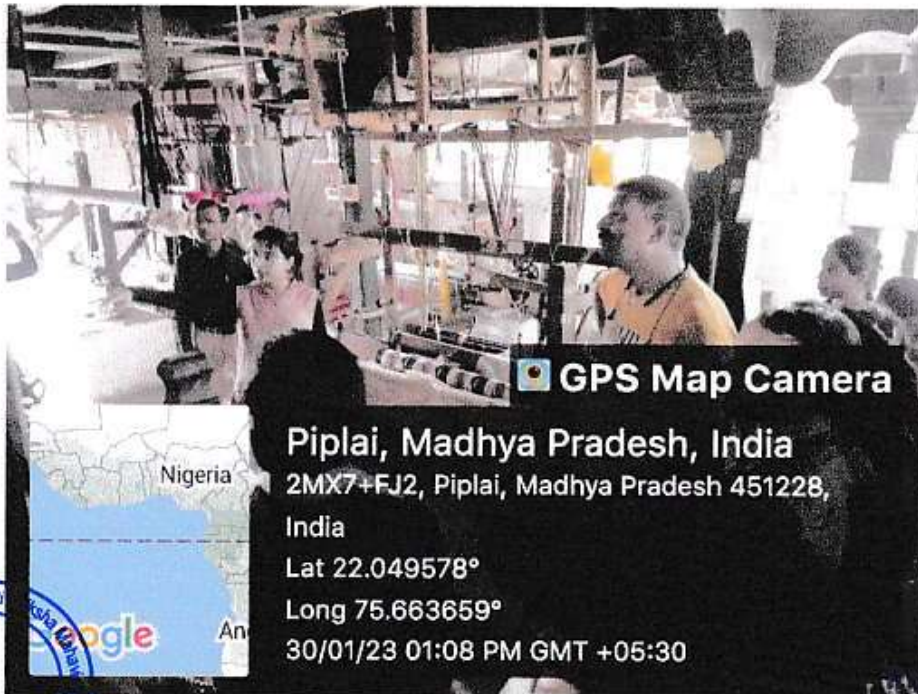

GPS Map Camera

Piplai, Madhya Pradesh, India

2MX7+FJ2, Piplai, Madhya Pradesh 451228,

India

Lat 22.049578°

Long 75.663659°

30/01/23 01:08 PM GMT +05:30